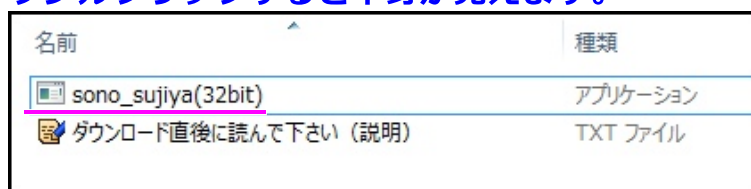

その筋屋 ダウンロードと圧縮ファイル (zip) の展開の手引き

- ダウンロードは、こちらから (または、「その筋屋 ダウンロード」で検索)
<http://www.sinjidai.com/sujiya/download/>

プログラム本体のダウンロード

圧縮ファイル(zip)の解凍のみで使用できます (インストール操作はありません)

- ◆ 32bit版 **ダウンロード** (お試しや練習、Windowsが64bit版かどうか分からない場合はコチラ)
- ◆ 64bit版 **ダウンロード** (大規模データを扱う場合は推奨。メモリー不足に注意)

最新版の機能情報は公式ツイッターに記載しています。

64bit版のWindowsでメモリーが8GB以上搭載されていれば64bit版でもOK

ダウンロード直後の例

ダブルクリックすると中身が見えます。

sono_sujiya を任意の場所 (デスクトップなど) に移動してからダブルクリックしましょう。同名のフォルダが作成されます

その筋屋マップ

※背景地図 (岡山) が表示されるか確認しましょう。何らかのネットワーク接続の制限があると表示されません。