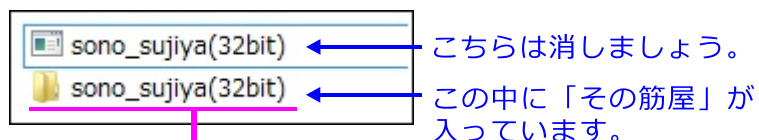

最新版の機能情報は公式ツイッターに記載しています。

64bit版のWindowsでメモリーが8GB以上搭載されていれば64bit版でもOK

ダウンロード直後の例

ダブルクリックすると中身が見えます。

sono_sujiya を任意の場所 (デスクトップなど) に移動してからダブルクリックしましょう。同名のフォルダが作成されます

その筋屋マップ

※背景地図 (岡山) が表示されるか確認しましょう。何らかのネットワーク接続の制限があると表示されません。