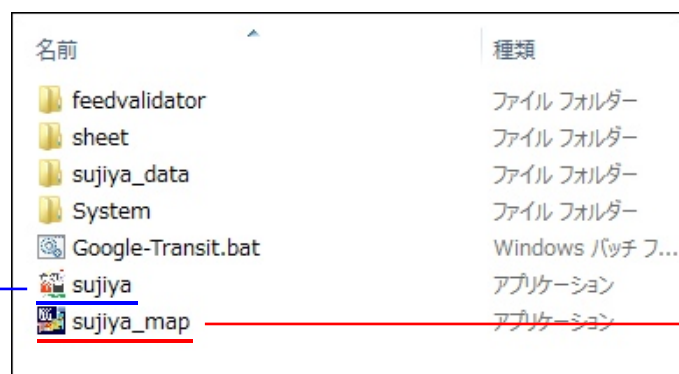

最新版の機能情報は公式ツイッターに記載しています。

64bit版のWindowsでメモリーが8GB以上搭載されていれば64bit版でもOK

ダウンロード直後の例

ダブルクリックすると中身が見えます。

sono_sujiya を任意の場所 (デスクトップなど) に移動してからダブルクリックしましょう。同名のフォルダが作成されます

その筋屋マップ

※背景地図 (岡山) が表示されるか確認しましょう。何らかのネットワーク接続の制限があると表示されません。